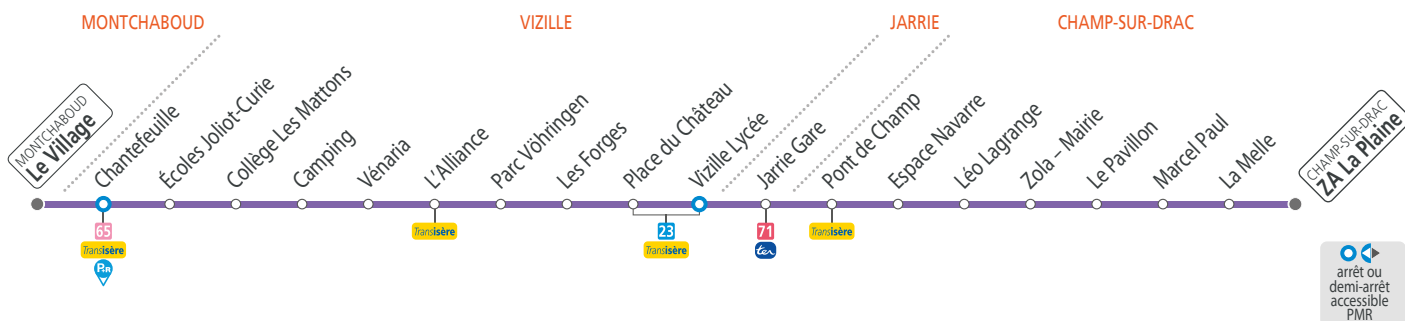

Semaine en vacances scolaires – les horaires indiqués peuvent varier en fonction des aléas de la circulation

ZA La Plaine	06 30	07 10	08 10	11 15	11 50	15 15	17 10	18 10
Zola - Mairie	06 37	07 17	08 17	11 22	11 57	15 22	17 17	18 17
Gare de Jarrie	06 41	07 21	08 21	11 26	12 01	15 26	17 21	18 21
Vizille Lycée	06 45	07 25	08 25	11 30	12 05	15 30	17 25	18 25
Place du Château	06 48	07 28	08 28	11 33	12 08	15 33	17 28	18 28
Collège les Mattons	07 33	08 33	11 38	12 13	15 38	17 33	18 33	
Chantefeuille	07 37	08 37	11 42	12 17	15 42	17 37	18 37	
Montchaboud Le Village	07 42	08 42	11 47	12 22	15 47	17 42	18 42	

Samedis et autres dates (voir calendrier) – les horaires indiqués peuvent varier en fonction des aléas de la circulation

ZA La Plaine	08 25	10 25	12 25	14 25	18 25
Zola - Mairie	08 32	10 32	12 32	14 32	18 32
Gare de Jarrie	08 35	10 35	12 35	14 35	18 35
Vizille Lycée	08 39	10 39	12 39	14 39	18 39
Place du Château	08 42	10 42	12 42	14 42	18 42
Collège les Mattons	08 47	10 47	12 47	14 47	18 47
Chantefeuille	08 51	10 51	12 51	14 51	18 51
Montchaboud Le Village	08 56	10 56	12 56	14 56	18 56

Transport sur réservation (voir mode d'emploi)

Supérette - 2 route de St Georges, 38560 Champ-sur-Drac - Arrêt Pont de Champ
Tabac Presse - 178 avenue de la Gare, 38560 Jarrie - Arrêt Jarrie Gare

Tabac Presse du Château - 49 avenue Jean Jaurès, 38220 Vizille - Arrêt Place du Château

FLEXO : SERVICE RÉGULIER OU SUR RÉSERVATION

Les horaires sur réservation sont indiqués par le symbole .
Réservation jusqu'à 2 heures avant votre déplacement au 04 38 70 38 70 de lundi au samedi de 8h00 à 18h30. Pour un déplacement le dimanche ou le lundi, réservez le samedi avant 18h30, ou 24/24 sur tag.fr.

Faites signe au conducteur à l'approche du bus

RETROUVEZ LES HORAIRES ET L'INFORMATION EN TEMPS RÉEL :

WWW.TAG.FR

ALLO TAG
04 38 70 38 70

SUR L'APPLICATION ET LE STICKER MÉTRO MOBILITÉ AUX ARRÊTS

SEM-TAG - 08/2017