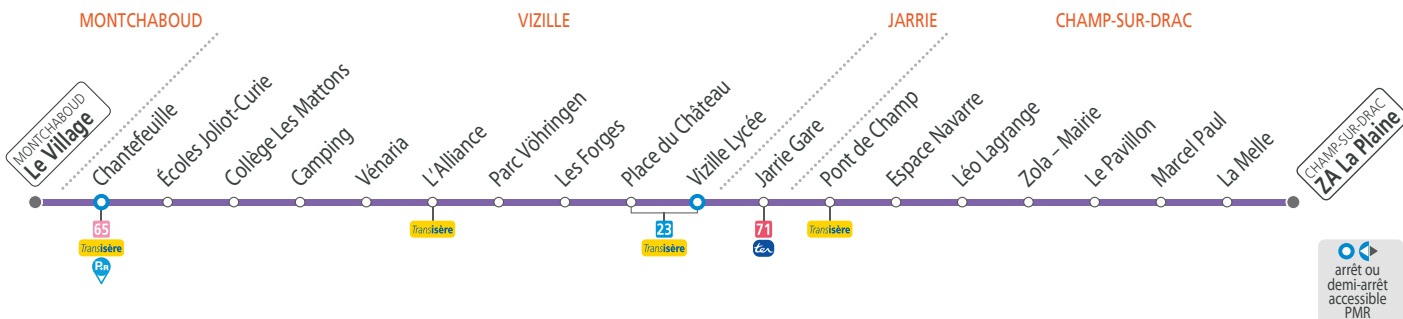

Le 1<sup>er</sup> mai le réseau TAG ne fonctionne pas.

**Semaine** – les horaires indiqués peuvent varier en fonction des aléas de la circulation

<b>Montchaboud Le Village</b>	07 25	08 30	10 30	11 55	15 30	16 30	17 10	18 10	19 20
Chantefeuille	07 30	08 35	10 35	12 00	15 35	16 35	17 15	18 15	19 25
Collège les Mattons	07 35	08 40	10 40	12 05	15 40	16 40	17 20	18 20	19 30
Place du Château	07 41	08 46	10 46	12 11	15 46	16 46	17 26	18 26	19 36
Vizille Lycée	07 43	08 48	10 48	12 13	15 48	16 48	17 28	18 28	19 38
Gare de Jarrie	07 49	08 54	10 54	12 19	15 54	16 54	17 34	18 34	19 44
Zola - Mairie	07 53	08 58	10 58	12 23	15 58	16 58	17 38	18 38	19 48
<b>ZA La Plaine</b>	<b>08 01</b>	<b>09 06</b>	<b>11 06</b>	<b>12 31</b>	<b>16 06</b>	<b>17 06</b>	<b>17 46</b>	<b>18 46</b>	<b>19 56</b>

**Semaine en vacances scolaires** – les horaires indiqués peuvent varier en fonction des aléas de la circulation

<b>Montchaboud Le Village</b>	07 25	08 30	10 30	11 55	15 30	17 10	18 10	19 20
Chantefeuille	07 30	08 35	10 35	12 00	15 35	17 15	18 15	19 25
Collège les Mattons	07 33	08 38	10 38	12 03	15 38	17 18	18 18	19 28
Place du Château	07 39	08 44	10 44	12 09	15 44	17 24	18 24	19 34
Vizille Lycée	07 41	08 46	10 46	12 11	15 46	17 26	18 26	19 36
Gare de Jarrie	07 45	08 50	10 50	12 15	15 50	17 30	18 30	19 40
Zola - Mairie	07 49	08 54	10 54	12 19	15 54	17 34	18 34	19 44
<b>ZA La Plaine</b>	<b>07 57</b>	<b>09 02</b>	<b>11 02</b>	<b>12 27</b>	<b>16 02</b>	<b>17 42</b>	<b>18 42</b>	<b>19 52</b>

Transport sur réservation (voir mode d'emploi)

**Supérette** - 2 route de St Georges, 38560 Champ-sur-Drac - Arrêt Pont de Champ  
**Tabac Presse** - 178 avenue de la Gare, 38560 Jarrie - Arrêt Jarrie Gare

**Tabac Presse du Château** - 49 avenue Jean Jaurès, 38220 Vizille - Arrêt Place du Château